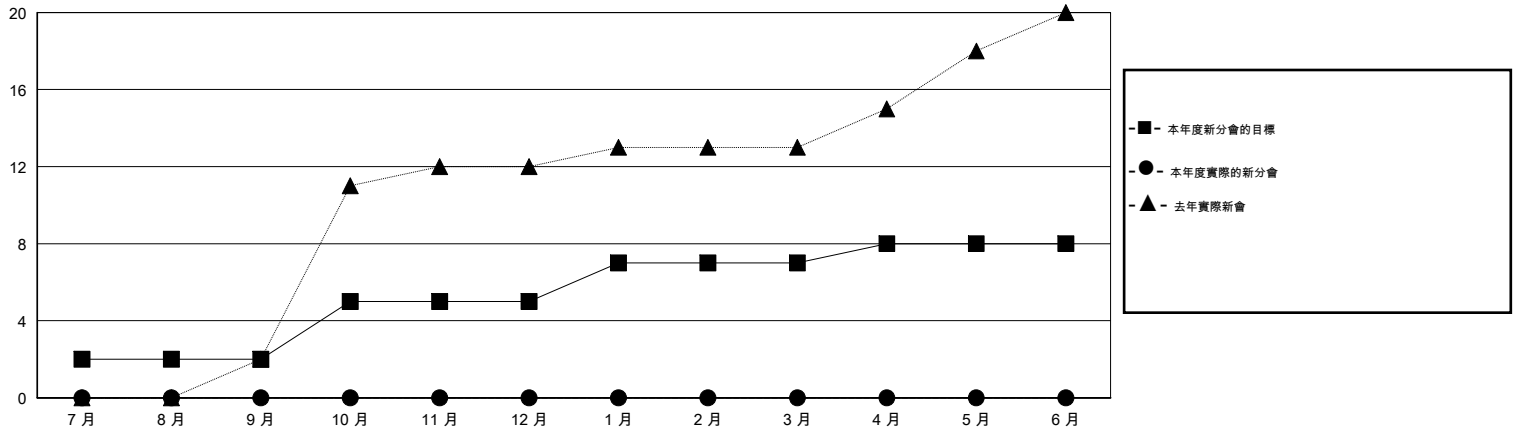

位會員@每位須繳				
成果 2015-2016				
季	新會員目標	增加的授證/新會員	退會人數	淨增/減
7月/8月/9月	-100	203	664	-461
10月/11月/12月	310	355	21	334
1月/2月/3月	130	0	0	0
4月/5月/6月	100	0	0	0

目標與實際新會累積

目標和實際會員累積

已取消的分會: 0

99 CLUBS OF 117 增添1位或以上的新會員