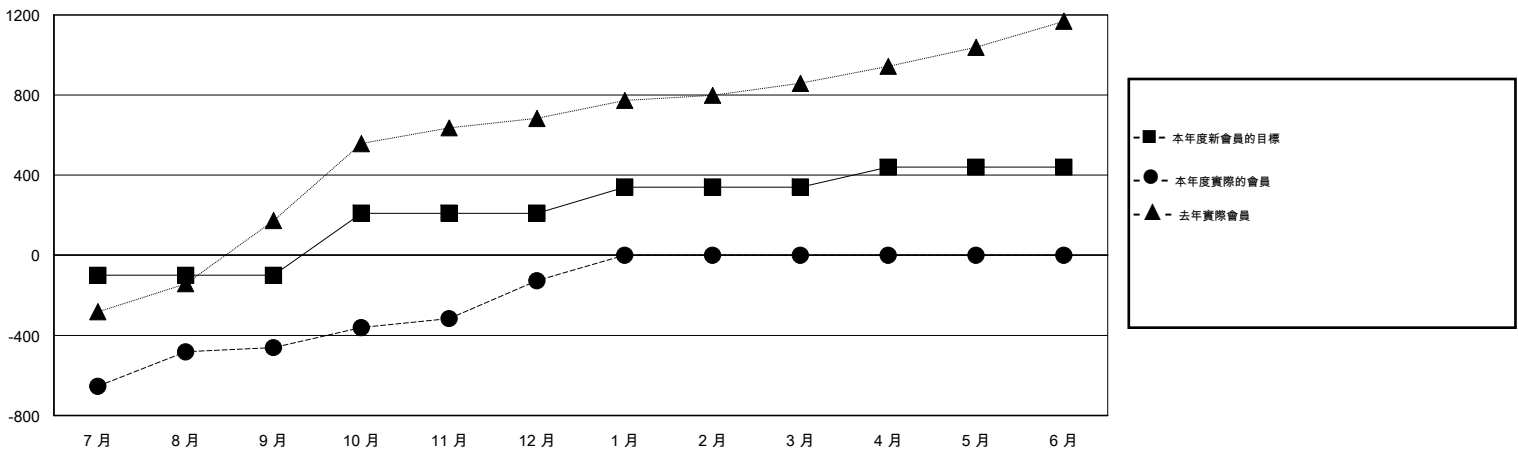

位會員@每位須繳				
成果 2015-2016				
季	新會員目標	增加的授證/新會員	退會人數	淨增/減
7月/8月/9月	-100	203	664	-461
10月/11月/12月	310	355	21	334
1月/2月/3月	130	0	0	0
4月/5月/6月	100	0	0	0

目標與實際新會累積

目標和實際會員累積

已取消的分會: 0

99 CLUBS OF 117 增添1位或以上的新會員